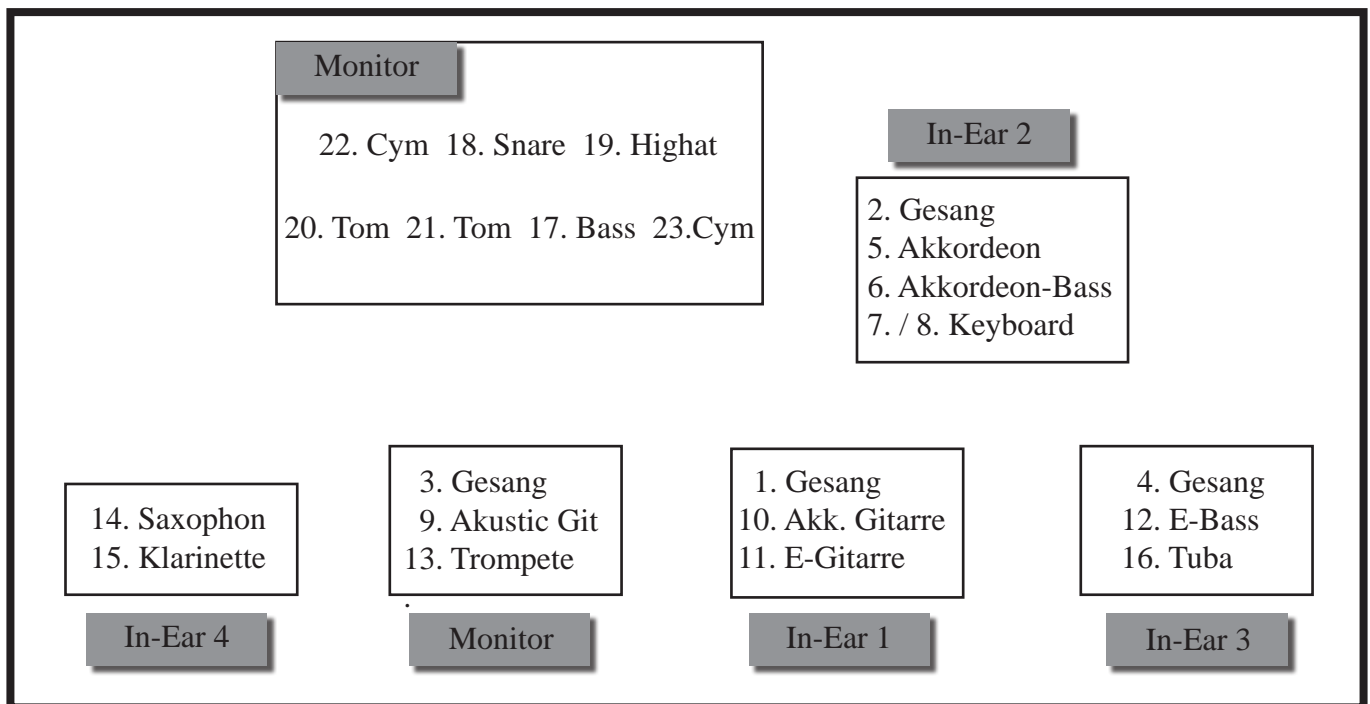

## Bühnenplan – BRANDIG

## Belegungsplan:

1.	Gesang Solo	Mic	13.	Trompete	Sender Clip-Mic <i>vorhanden</i>
2.	Gesang Solo	Mic	14.	Saxophon	Sender Clip-Mic <i>vorhanden</i>
3.	Gesang	Mic	15.	Klarinette	Mic
4.	Gesang	Mic	16.	Tuba	Clip-Mic <i>vorhanden</i>
5.	Akkordeon	DI-Box	17.	Bass-Drum	Mic
6.	Akkordeon-Bass	DI-Box	18.	Snare	Mic
7.	Keyboard L	DI-Box	19.	High Hat	Mic
8.	Keyboard R	DI-Box	20.	Tom	Mic
9.	Akkustic-Gitarre	DI-Box	21.	Tom	Mic
10.	Akkustic-Gitarre	DI-Box	22.	Cym	Overhat
11.	E-Gitarre	DI-Box	23.	Cym	Overhat
12.	E-Bass	DI-Box			